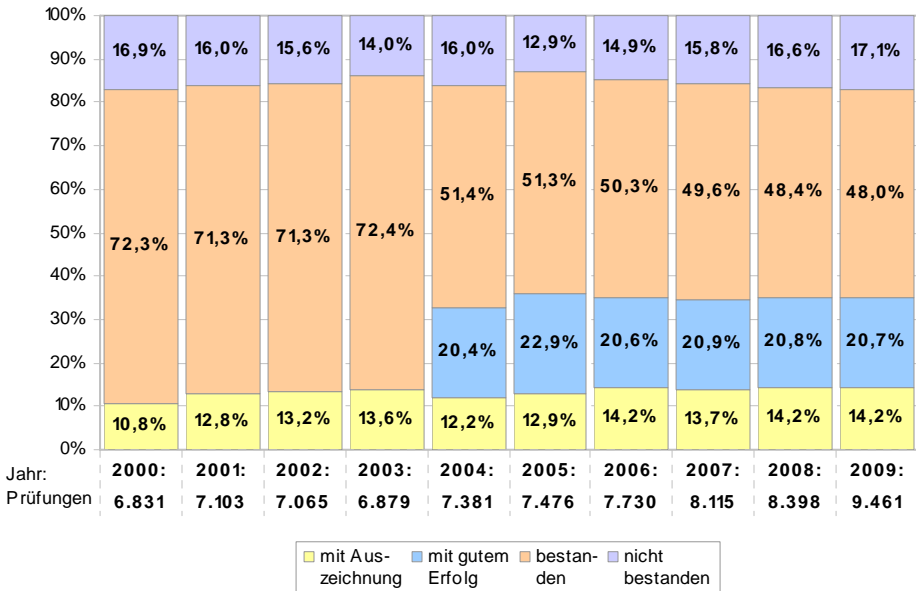

# Wiener Lehrlinge nach Sparten

## Wiener Lehrlinge nach Sparten insgesamt und im 1. Lehrjahr

	insgesamt		1. Lehrjahr	
	31.12.2008	31.12.2009	31.12.2008	31.12.2009
Gewerbe und Handwerk	6.360	6.000	1.964	1.731
Industrie	1.320	1.269	373	297
Handel	3.016	2.756	1.025	863
Bank und Versicherung	326	365	105	127
Transport und Verkehr	924	1.011	280	304
Tourismus und Freizeitwirtschaft	1.931	1.814	643	542
Information und Consulting	929	905	243	243
nicht kammerzugehörige Betriebe	2.080	2.036	626	618
Anstalten, selbständige Ausbildungseinrichtungen	1.407	2.673	270	1.689
<b>Insgesamt</b>	<b>18.293</b>	<b>18.829</b>	<b>5.529</b>	<b>6.414</b>

## Die 5 häufigsten Lehrberufe nach Geschlechtern

Wiener Lehrabschlussprüfungen  
2000-2009

Meister- und Befähigungsprüfungen 2009

		Zahl der Prüfungen	Die Prüfungen haben		
			bestanden		nicht bestanden
			Zahl	davon mit Auszeichnung	
Meisterprüfungen (Module)	gesamt	1.355	1.034	96	321
	männlich	895	672	72	223
	weiblich	460	362	24	98
Befähigungsprüfungen (Module)	gesamt	2.934	1.844	282	1.090
	männlich	1.841	1.125	174	716
	weiblich	1.093	719	108	374
Unternehmerprüfungen	gesamt	348	264	26	84
	männlich	217	164	14	53
	weiblich	131	100	12	31
Ausbilderprüfungen	gesamt	293	284	104	9
	männlich	219	211	68	8
	weiblich	74	73	36	1