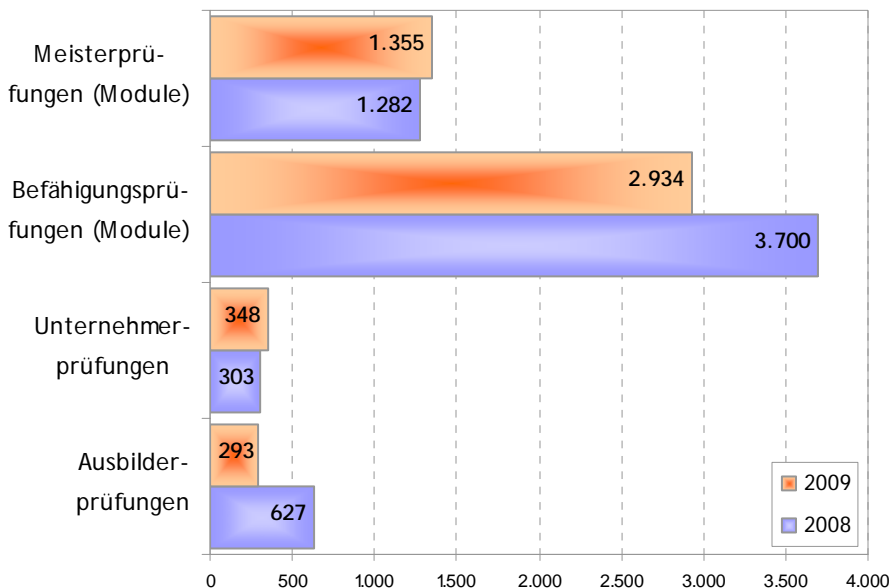

Meister- und Befähigungsprüfungen 2009

		Zahl der Prüfungen	Die Prüfungen haben		
			bestanden		nicht bestanden
			Zahl	davon mit Auszeichnung	
Meisterprüfungen (Module)	gesamt	1.355	1.034	96	321
	männlich	895	672	72	223
	weiblich	460	362	24	98
Befähigungsprüfungen (Module)	gesamt	2.934	1.844	282	1.090
	männlich	1.841	1.125	174	716
	weiblich	1.093	719	108	374
Unternehmerprüfungen	gesamt	348	264	26	84
	männlich	217	164	14	53
	weiblich	131	100	12	31
Ausbilderprüfungen	gesamt	293	284	104	9
	männlich	219	211	68	8
	weiblich	74	73	36	1

Meister- und Befähigungsprüfungen 2008 und 2009