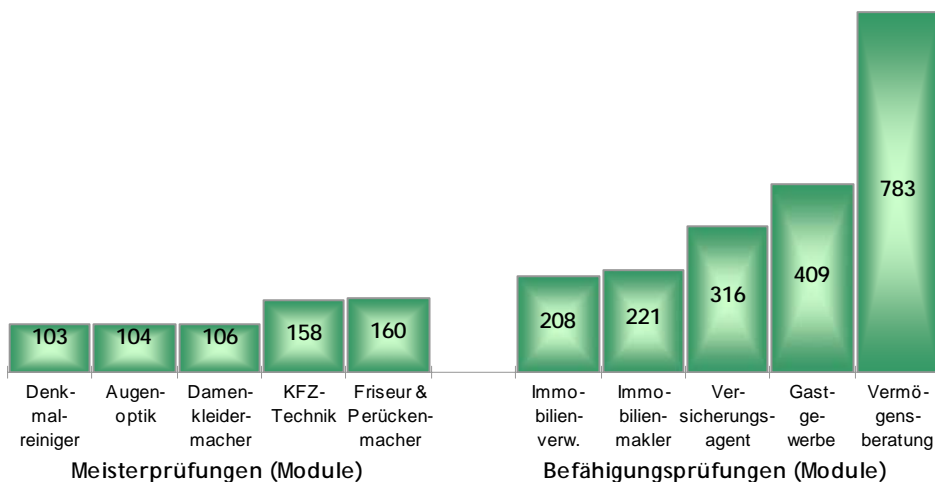

## Wiener Lehrlinge nach Sparten insgesamt und im 1. Lehrjahr

	insgesamt		1. Lehrjahr	
	31.12.2008	31.12.2009	31.12.2008	31.12.2009
Gewerbe und Handwerk	6.360	6.000	1.964	1.731
Industrie	1.320	1.269	373	297
Handel	3.016	2.756	1.025	863
Bank und Versicherung	326	365	105	127
Transport und Verkehr	924	1.011	280	304
Tourismus und Freizeitwirtschaft	1.931	1.814	643	542
Information und Consulting	929	905	243	243
nicht kammerzugehörige Betriebe	2.080	2.036	626	618
Anstalten, selbständige Ausbildungseinrichtungen	1.407	2.673	270	1.689
<b>Insgesamt</b>	<b>18.293</b>	<b>18.829</b>	<b>5.529</b>	<b>6.414</b>

## Die 5 häufigsten Lehrberufe nach Geschlechtern

Wiener Lehrabschlussprüfungen  
2000-2009

Meister- und Befähigungsprüfungen 2009

		Zahl der Prüfungen	Die Prüfungen haben		
			bestanden		nicht bestanden
			Zahl	davon mit Auszeichnung	
Meisterprüfungen (Module)	gesamt	1.355	1.034	96	321
	männlich	895	672	72	223
	weiblich	460	362	24	98
Befähigungsprüfungen (Module)	gesamt	2.934	1.844	282	1.090
	männlich	1.841	1.125	174	716
	weiblich	1.093	719	108	374
Unternehmerprüfungen	gesamt	348	264	26	84
	männlich	217	164	14	53
	weiblich	131	100	12	31
Ausbilderprüfungen	gesamt	293	284	104	9
	männlich	219	211	68	8
	weiblich	74	73	36	1

Meister- und Befähigungsprüfungen 2008 und 2009

Die fünf häufigsten Meister- und Befähigungsprüfungen 2009

■ abgelegte Prüfungen

Impressum:

Herausgeber:  
Wirtschaftskammer Wien

Für den Inhalt verantwortlich:  
Mag. Erich Huber (Abteilung Bildungspolitik und Berufsausbildung)  
Mag. Christian Machalik (Meisterprüfungsstelle)  
Gabriele Fuchsl (Abteilung Wirtschaftspolitik/Statistikreferat)